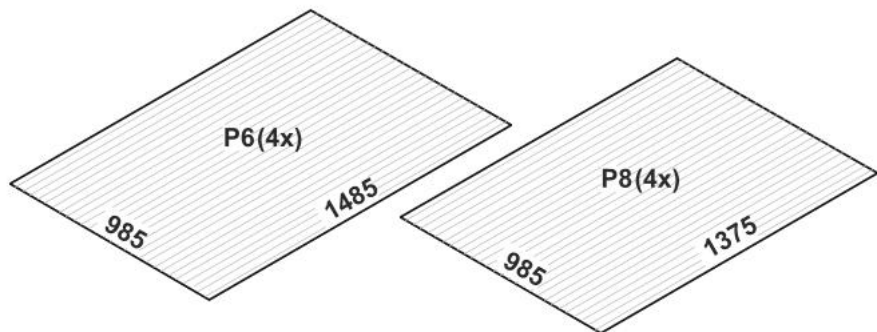

- 1(x8)  L1870mm
2(x8)  L1345mm
3(x12)  L425mm 10(x4)  L630mm 4(x8)  L200mm
7(x4)  L2070mm
15(x2)  L2010mm

Polykarbonátové desky / Polykarbonátové dosky / Polikarbonát lemezek

2m Seznam dílů skleníku LEGI RADISH