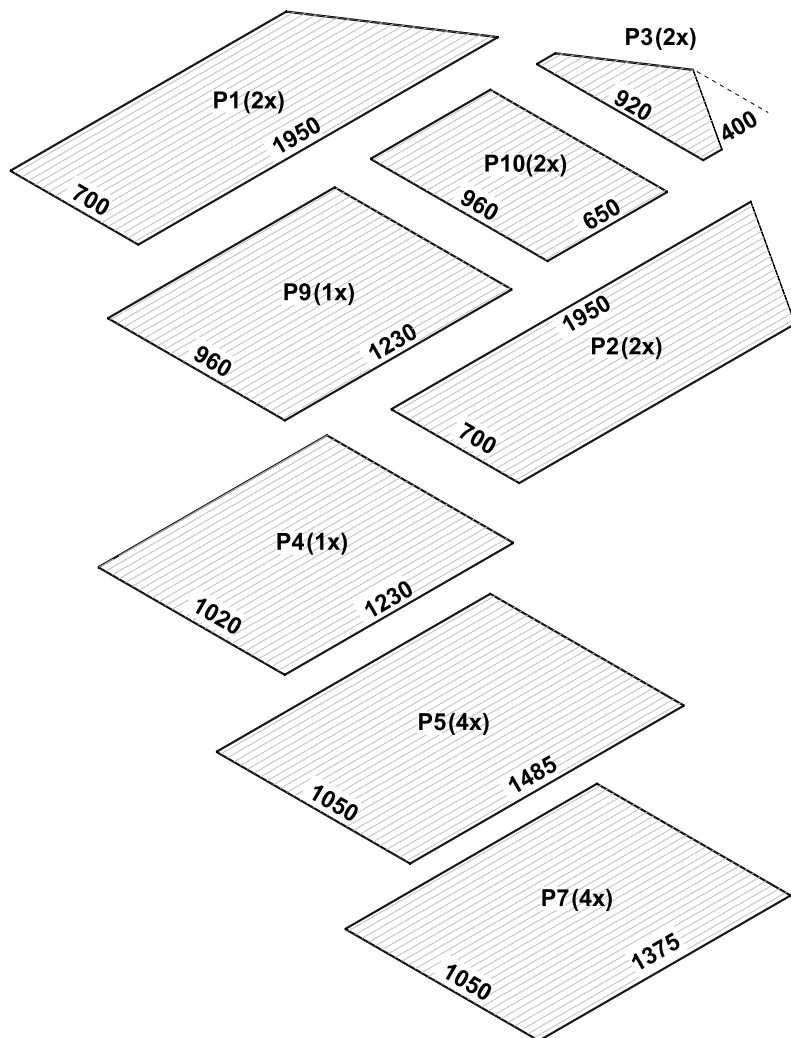

21(x5)

17(x4)

19(x14)

34aL 900mm (1x)

34b L 2120mm (2x)

31(x137)

12(x15)

20(x8)

34c L 960mm (3x)

27(x295)
M5-12

28(x49)
M5-16

29(x126)
M5-40

30(x470)
M5

35(x3)

37(x2)

38(x4)

36(12m)

25a(x3)

25b(x3)

25c(x3)

26(x3)

4,98m²

SKLENÍK LEGI RADISH – SEZNAM DÍLŮ
SKLENÍK LEGI RADISH – ZOZNAM DIELOV
LEGI RADISH ÜVEGHÁZ – ALKATRÉSZLISTA

Polykarbonátové desky / Polykarbonátové dosky / Polikarbonát lemezek

12(x21)

20(x8)

34c L 960mm (3x)

27(x351)
M5-12

28(x61)
M5-16

29(x154)
M5-40

30(x566)
M5

35(x3)