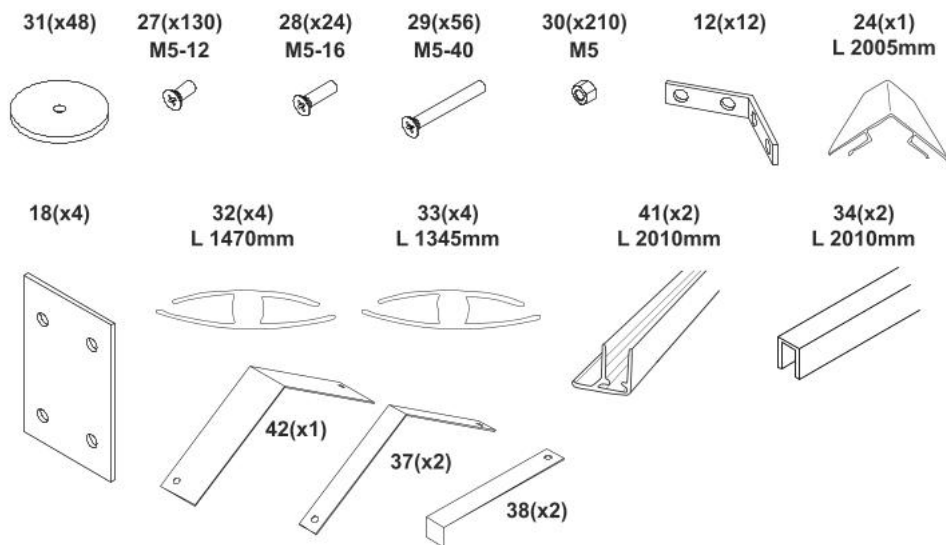

2m

Prodloužení skleníku LEGI RADISH
Predĺženie skleníka LEGI RADISH
A LEGI RADISH üvegház hosszabbítása

2,12 m

Základní modul
Základný modul
Alapmodul

3,17 m

Základní modul
Základný modul
Alapmodul

2 m

Prodloužení
Predĺženie
Hosszabbítás

2m

Příklad montáže 2 m prodloužení skleníku LEGI RADISH
Příklad montáže 2 m predĺženia skleníka LEGI RADISH
A LEGI RADISH üvegház 2 m-es hosszabbításának szerelési példája

4,12 m

5,17 m

6,12 m

2m

Prodloužení skleníku LEGI RADISH. Seznam dílů Predĺženie skleníka LEGI RADISH. Zoznam dielov A LEGI RADISH úvegház hosszabbítása. Alkatrésztlista

- 1(x8)  L1870mm
2(x8)  L1345mm
3(x12)  L425mm 10(x4)  L630mm 4(x8)  L200mm
7(x4)  L2070mm
15(x2)  L2010mm

Polykarbonátové desky / Polykarbonátové dosky / Polikarbonát lemezek

2m Seznam dílů skleníku LEGI RADISH