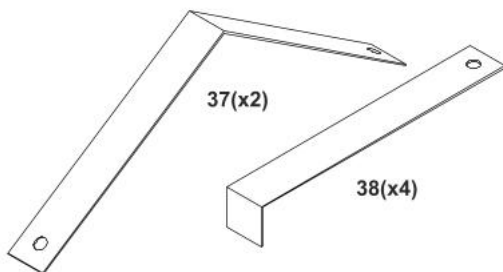

21(x5)

17(x4)

19(x14)

34aL 900mm (1x)

34b L 2120mm (2x)

31(x137)

12(x15)

20(x8)

34c L 960mm (3x)

27(x295)
M5-12

28(x49)
M5-16

29(x126)
M5-40

30(x470)
M5

35(x3)

37(x2)

38(x4)

36(12m)

25a(x3)

25b(x3)

25c(x3)

26(x3)

4,98m²

SKLENÍK LEGI RADISH – SEZNAM DÍLŮ
SKLENÍK LEGI RADISH – ZOZNAM DIELOV
LEGI RADISH ÜVEGHÁZ – ALKATRÉSZLISTA

Polykarbonátové desky / Polykarbonátové dosky / Polikarbonát lemezek