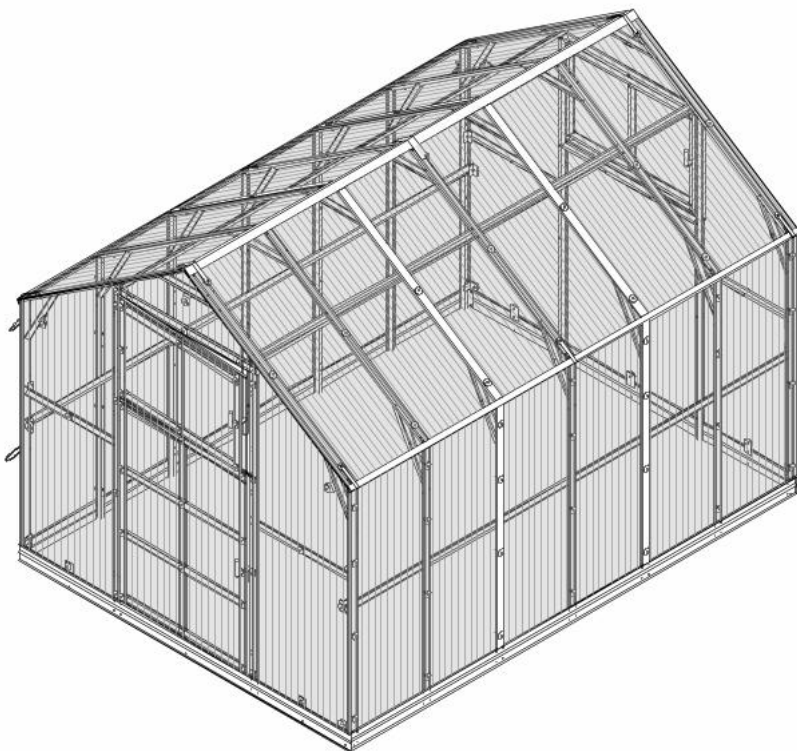

kiwa
No. 2268

EN 1090-1:2009+A1:2011
No. 2268-CPR-419

LEGI RADISH

CZ Návod na montáž skleníku LEGI RADISH
SK Návod na montáž skleníka LEGI RADISH
HU LEGI RADISH üvegház összeszerelési útmutató