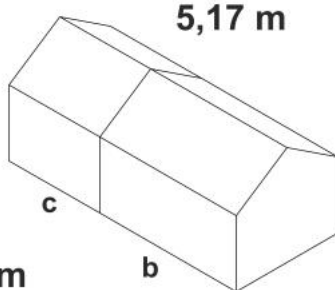

2m

Prodloužení skleníku LEGI RADISH
Predĺženie skleníka LEGI RADISH
A LEGI RADISH üvegház hosszabbítása

2,12 m

Základní modul
Základný modul
Alapmodul

3,17 m

Základní modul
Základný modul
Alapmodul

2 m

Prodloužení
Predĺženie
Hosszabbítás

2m

Příklad montáže 2 m prodloužení skleníku LEGI RADISH
Příklad montáže 2 m predĺženia skleníka LEGI RADISH
A LEGI RADISH üvegház 2 m-es hosszabbításának szerelési példája

4,12 m

5,17 m

6,12 m